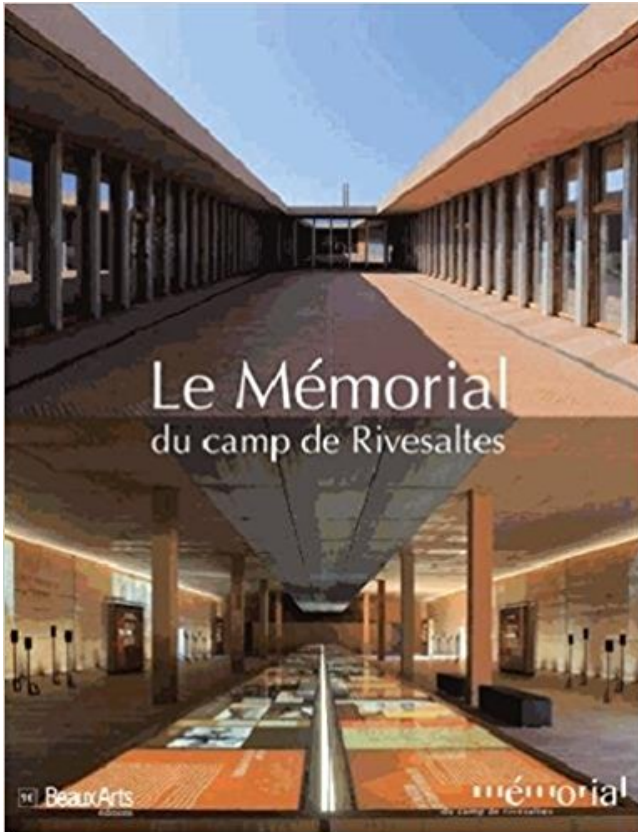

Le Mémorial du camp de Rivesaltes Télécharger, Lire PDF

TÉLÉCHARGER

LIRE

ENGLISH VERSION

DOWNLOAD

READ

Description

Le projet du Mémorial du camp de Rivesaltes s'inscrit dans l'histoire d'un lieu qui nous raconte la mémoire douloureuse de la France, et nous interroge encore et toujours sur ce que l'homme est capable de faire quand il se laisse aller à sa part obscure.