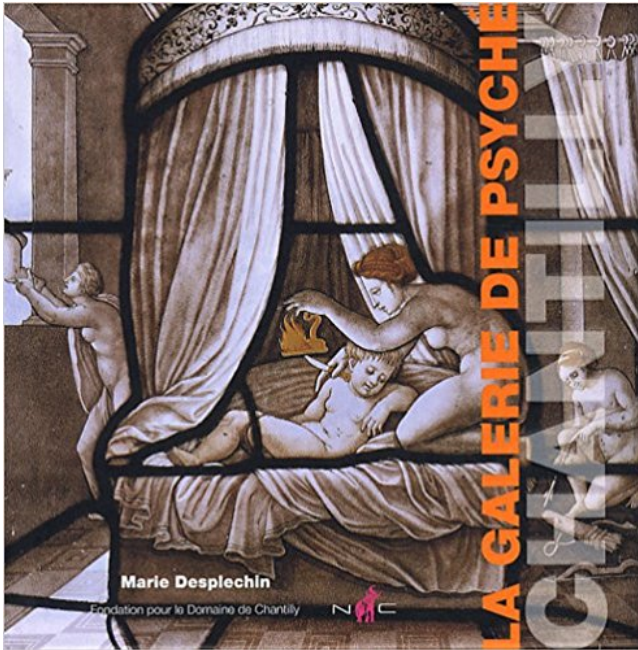

La galerie de Psyché Télécharger, Lire PDF

TÉLÉCHARGER

LIRE

ENGLISH VERSION

DOWNLOAD

READ

Description

les 44 vitraux de la galerie de Psyché proviennent du château d'Ecouen, pour lequel ils furent exécutés entre 1542 et 1544 à la demande du connétable Anne de Montmorency. Inspiré de l'Ane d'or d'Apulée, ce cycle en grisaille rehaussée d'or, traité à la manière de R

29 sept. 2013 . Trouvant en Psyché et Cupidon une véritable inspiration, il a créé toute une

série de plats, carreaux, tables de toilette remarquables. On peut.

22 avr. 2016 . À cette occasion, un livre d'art, Amour & Psyché, tiré de l'Âne d'or d'Apulée, illustré par les vitraux de la galerie des Psyché à Chantilly et.

Les 44 vitraux de la galerie de Psyché proviennent du château d'Écouen, pour lequel ils furent exécutés entre 1542 et 1544 à la demande du connétable.

La galerie de Psyché: ils constituent le plus bel ensemble de vitraux profanes de la Renaissance conservés en France.